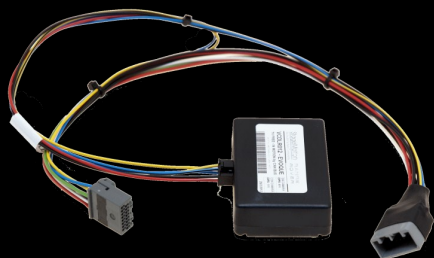

VIDEO IN MOTION

- - 100% compatibile con sistema di navigazione originale
- - Attivazione video in movimento per TV tuner e video USB di serie
- - Attivazione retrocamera non di serie
- - Installazione PLUG & PLAY

PREZZO PUBBLICO € 149,00 + IVA

REAR e FRONT CAMERA

Anteriore
Cod. OASFR001

Posteriore
Cod. OAS00000

PREZZO PUBBLICO € 79,00, + iva