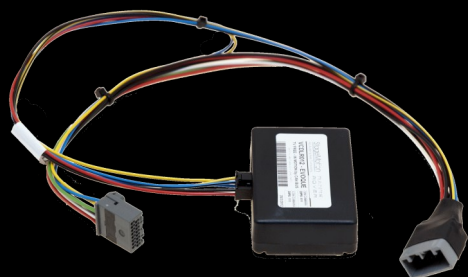

PREZZO AL PUBBLICO € 1.119,00 + IVA

IL kit contiene 1 x NKSEVNAV + 1 x M21HD + 2 x AWPIT01 + 1 x MIDSTUSV

MULTIMEDIA MIDLR500

- ◇ - 3 Ingressi audio/video controllabili da touch screen
- ◇ - 1 Uscita audio/video per monitor poggiatesta posteriori
- ◇ - 1 Ingresso video per attivazione retrocamera originale o aftermarket
- ◇ - Mute radio automatico per retrocamera
- ◇ - Installazione PLUG & PLAY

IL kit contiene 1 x MIDLR500 + CABLAGGI PLUG & PLAY

PREZZO PUBBLICO € 475,00 +

KIT MULTIMEDIA + DIGITAL TV

- ◇ - 3 Ingressi audio/video controllabili da touch screen
- ◇ - 1 Uscita audio/video per monitor poggiatesta posteriori
- ◇ - 1 Ingresso video per attivazione retrocamera originale o aftermarket
- ◇ - Mute radio automatico per retrocamera
- ◇ - Installazione PLUG & PLAY

IL kit contiene 1 x MIDLR500 + 1 x M21HD + 2 x AWPIT01 + 1 x MIDSTUSB

PREZZO AL PUBBLICO € 735,00 + IVA

KIT RETROCAMERA

- ◇ - 100% compatibile con sistema di navigazione originale
- ◇ - Attivazione video in movimento per TV tuner e video USB di serie
- ◇ - Attivazione retrocamera non di serie
- ◇ - Installazione PLUG & PLAY
- ◇ - Telecamera posteriore di alta qualità

IL kit contiene 1 x VCDLR012 + 1 x OAS00000

PREZZO AL PUBBLICO € 228,00 + IVA

KIT USB (audio + video)

- ◇ - 100% compatibile con sistema di navigazione originale
- ◇ - Attivazione video in movimento per TV tuner e video USB di serie
- ◇ - Attivazione retrocamera non di serie
- ◇ - Installazione PLUG & PLAY
- ◇ - Interfaccia USB audio e video con telecomando